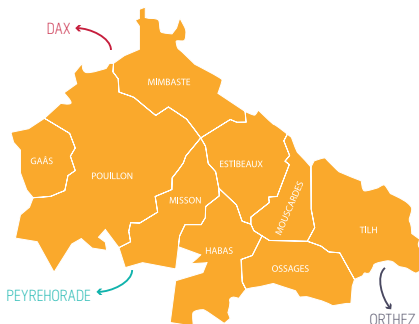

Trans-Landes
Société publique locale de transport

pays d'**ORTHE**
et **ARRIGANS**
COMMUNAUTÉ DE COMMUNES

RÉGION
Nouvelle-
Aquitaine

La Région vous transporte

COMMENT UTILISER LE BUS TRANSP'ORTHE ?

AU DÉPART DE...

Estibeaux Mairie

Habas Mairie

Gaas École

Mimbaste Salle culturelle

Misson Mairie

Mouscardès Mairie

Ossages Salle des sports

Pouillon Mairie et Crèche

Tilh Ancienne Poste

A votre domicile [sur conditions]

NOUVEAU

Destination PEYREHORADE

Arrêts : Maison de retraite, Gare, Piscine, Espace France Services, Pôle Santé **NOUVEL ARRÊT**

Mercredi	de 14h à 17h30 sur place
Vendredi	de 14h30 à 17h30 sur place

Destination ORTHEZ

Arrêt : Parking rue du Viaduc

Mardi	de 9h30 à 11h30 sur place
--------------	------------------------------

Destination DAX

Arrêts : Hôpital, Pôle Emploi, Gare, Place Saint-Pierre, Lanot (EHPAD)