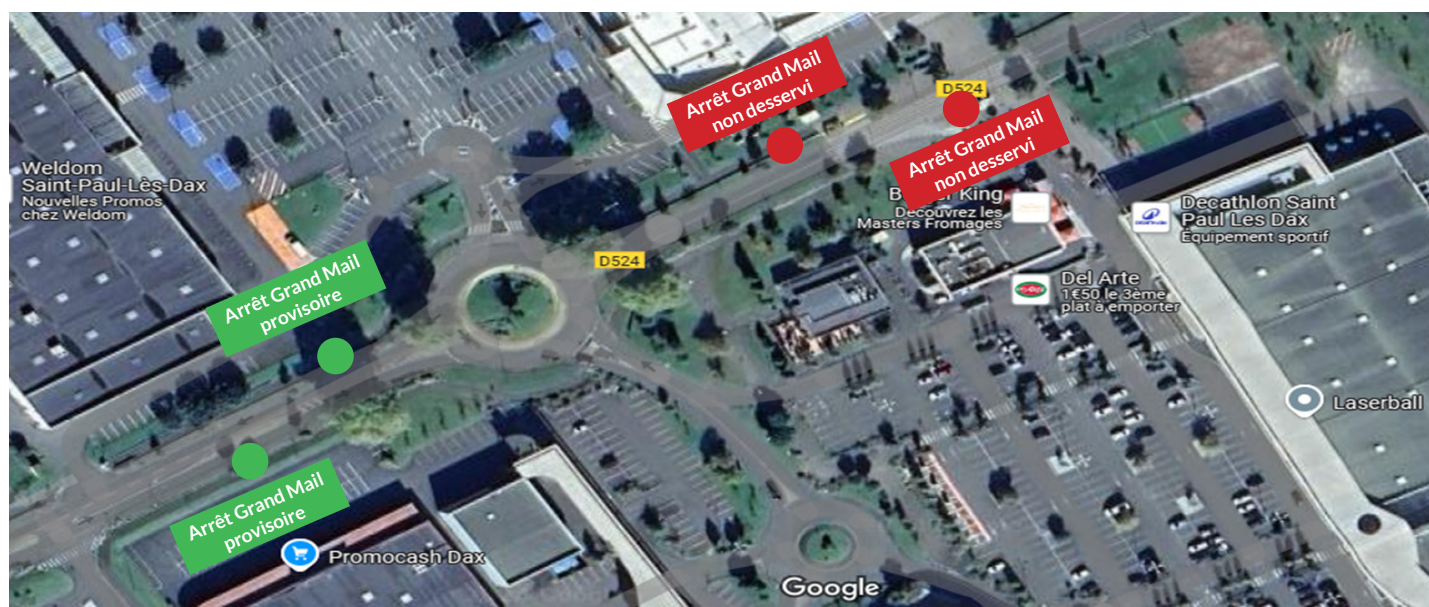

# Arrêts déplacés

CARS  
RÉGIONAUX

LANDES

À partir du samedi 25 janvier  
pour une durée estimée à 3 semaines

LIGNE  
**451**

Les arrêts **Grand Mail à Saint-Paul-lès-Dax**  
**sont déplacés sur deux arrêts provisoires**  
entre Weldom et PromoCash  
en raison de travaux de voirie.