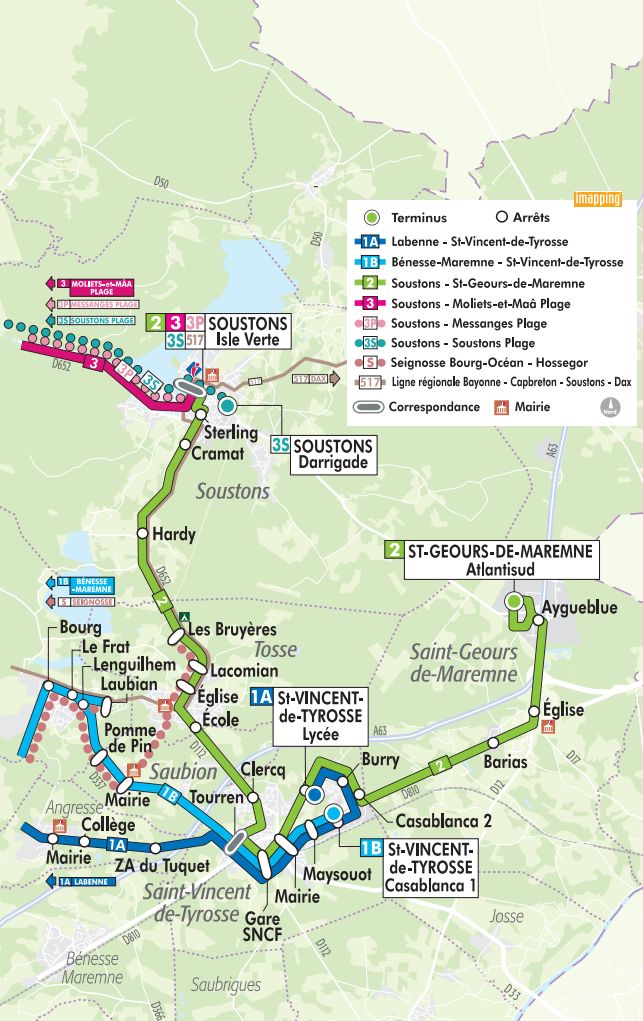

DÉPART DE SAINT-VINCENT-DE-TYROSSE - TOURREN (BUS YÉGO) ET GARE SNCF (TER) À DESTINATION DE :

BAYONNE (TER)	8:29	11:03	12:26	14:03	19:01	19:03	20:03
LABENNE - CAPBRETON - HOSSEGOR (bus Yégo ligne 1A)		10:16	12:36	13:51	16:11	18:31	19:41

Horaires valables du

6 juillet au 1^{er} septembre 2024 inclus

LIGNE 2

- Saint-Geours-de-Maremne
- Saint-Vincent-de-Tyrosse
- Soustons

PLAGES yégo

100% GRATUIT

LIGNE 2 Saint-Geours-de-Maremne > Soustons

ARRIVÉE À SAINT-VINCENT-DE-TYROSSE- TOURREN (BUS YÉGO) ET GARE SNCF (TER) EN PROVENANCE DE :

DÉPART DE SAINT-VINCENT-DE-TYROSSE - GARE SNCF À DESTINATION DE :

BAYONNE (TER)	9:29	11:55	14:03	14:53	17:29	19:01	19:27
	10:01			14:58		19:03	20:03

DÉPART DE SAINT-VINCENT-DE-TYROSSE - TOURREN À DESTINATION DE :