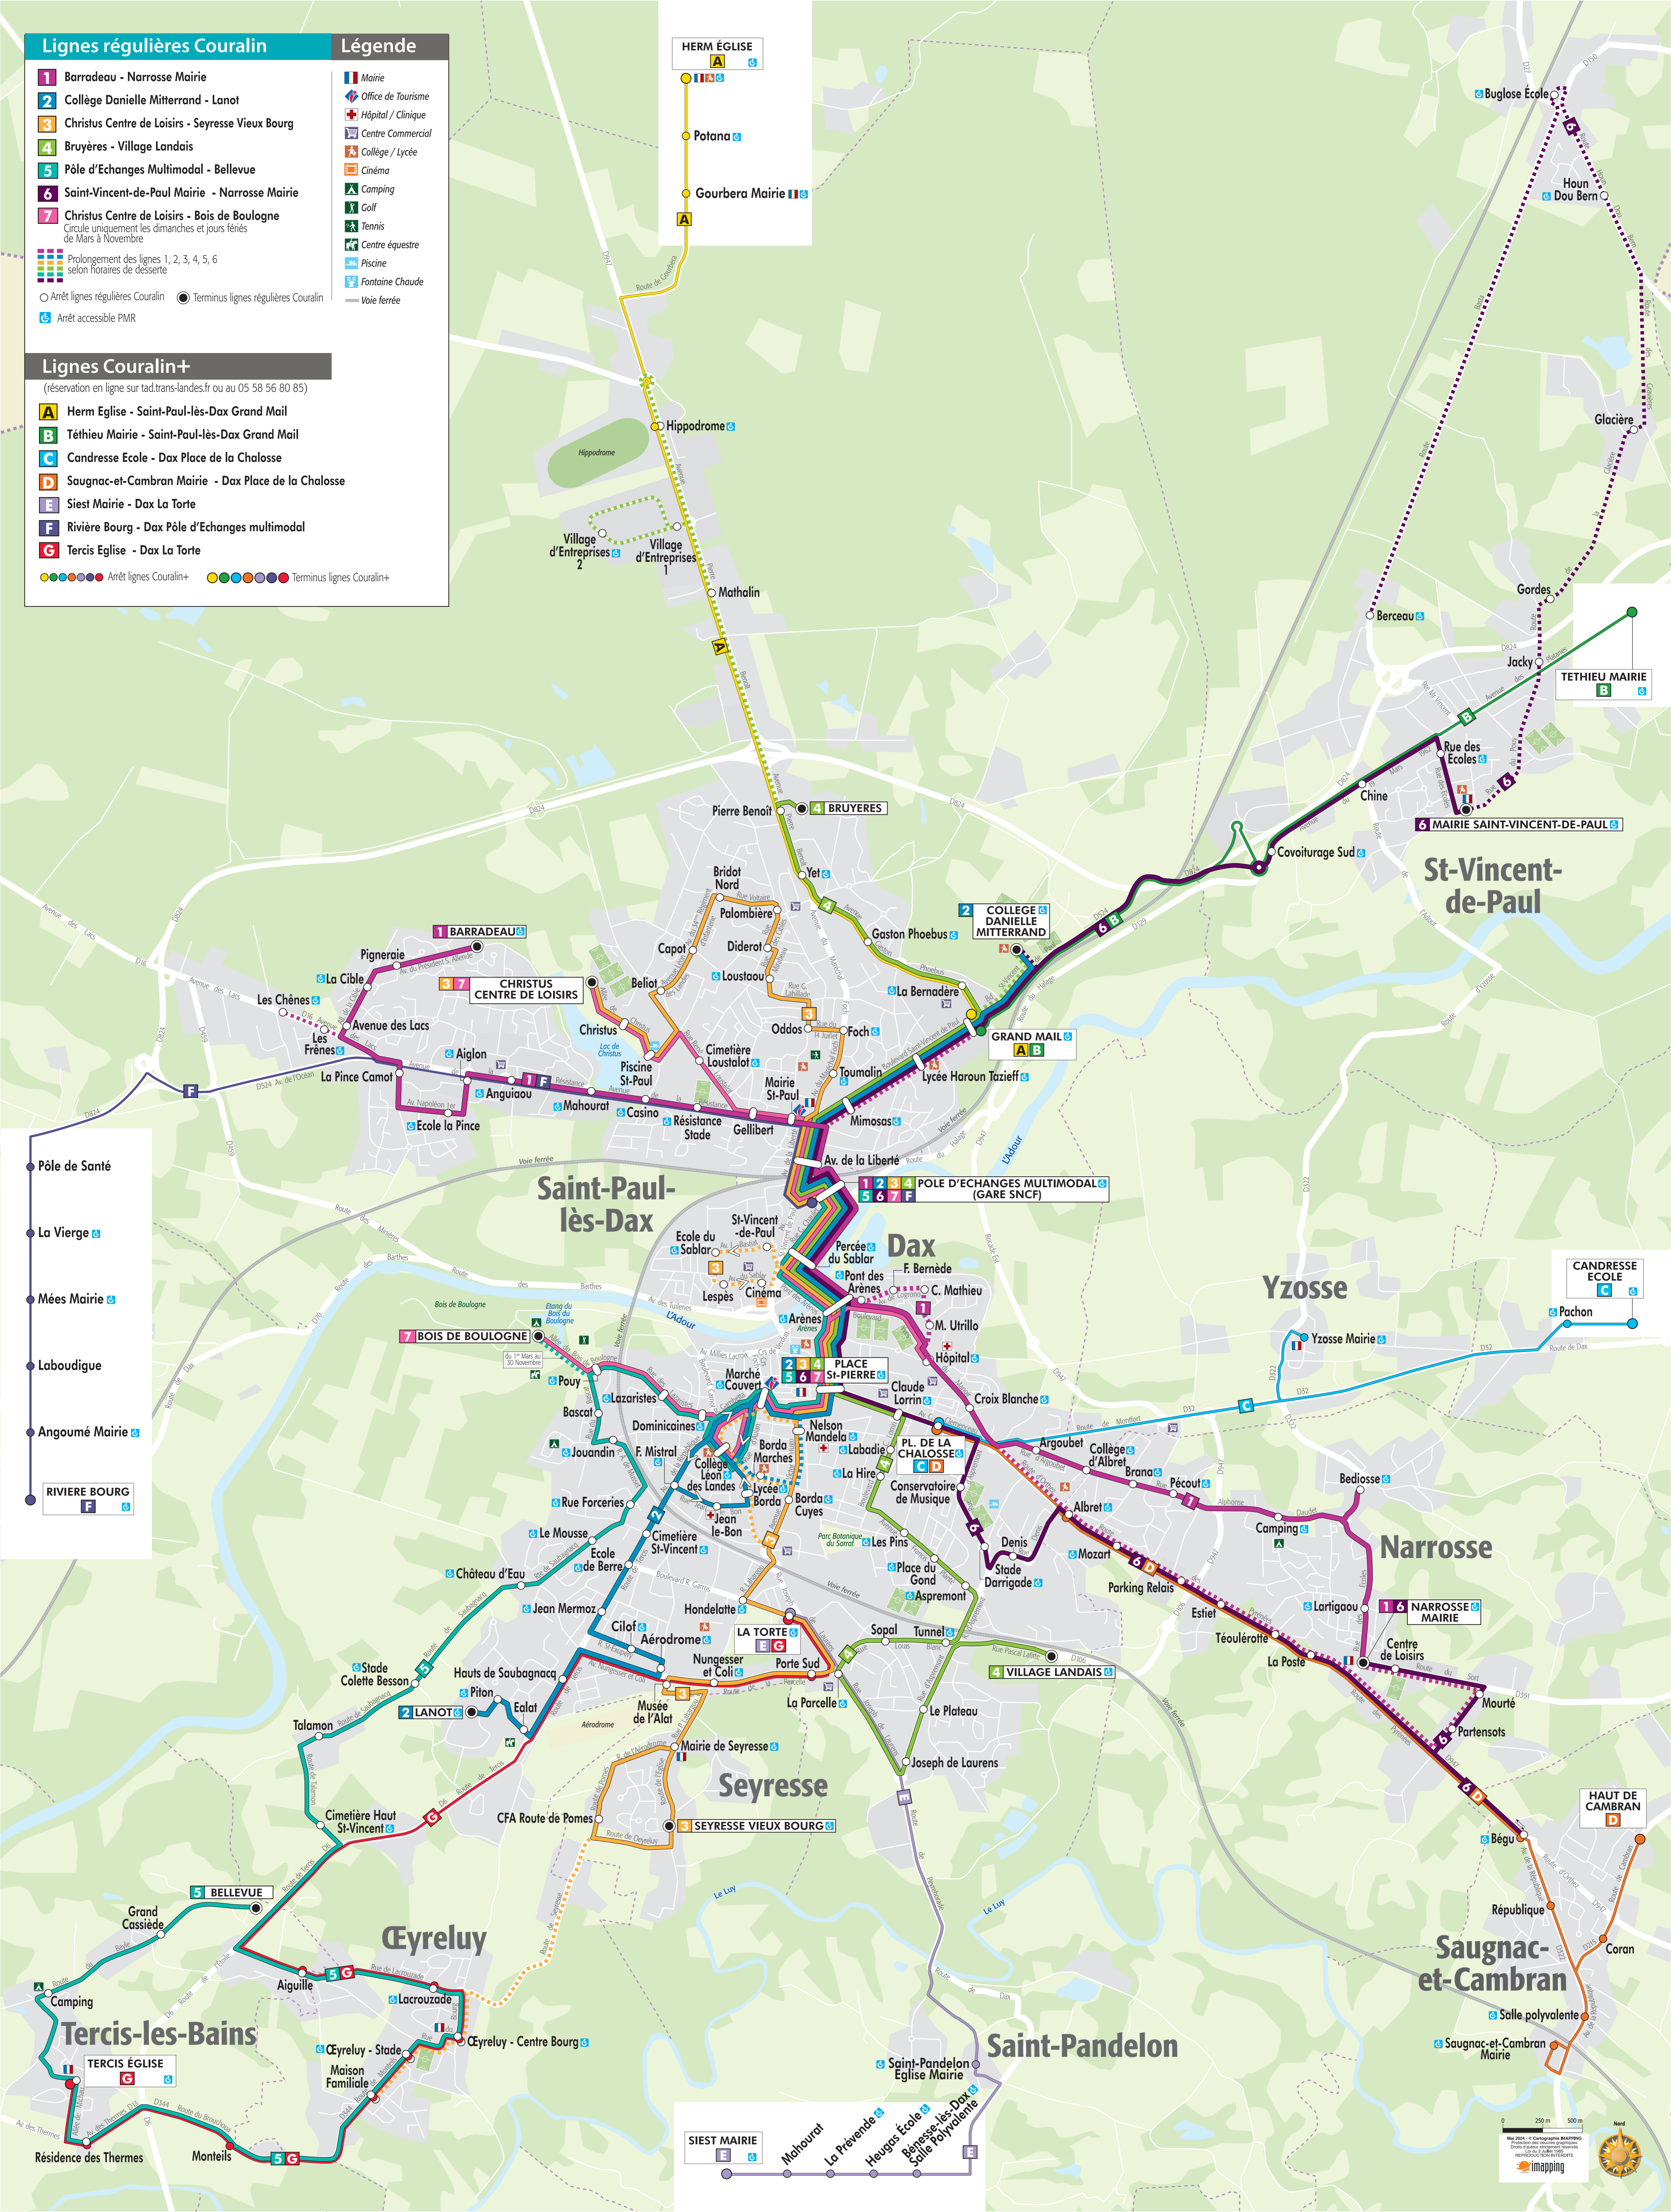

Lignes régulières Couralin

- **1** Barradeau - Narrosse Mairie
- **2** Collège Danielle Mitterrand - Lanot
- **3** Christus Centre de Loisirs - Seyresse Vieux Bourg
- **4** Bruyères - Village Landais
- **5** Pôle d'Echanges Multimodal - Bellevue
- **6** Saint-Vincent-de-Paul Mairie - Narrosse Mairie
- **7** Christus Centre de Loisirs - Bois de Boulogne

Légende

- Mairie
- Office de Tourisme
- Hôpital / Clinique
- Centre Commercial
- Collège / Lycée
- Cinéma
- Camping
- Golf
- Tennis
- Centre équestre
- Piscine
- Fontaine Chaude
- Voie ferrée

Lignes Couralin+

(réservation en ligne sur tad.trans-landes.fr ou au 05 58 56 80 85)

- **A** Herm Eglise - Saint-Paul-lès-Dax Grand Mail
- **B** Téthieu Mairie - Saint-Paul-lès-Dax Grand Mail
- **C** Candresse Ecole - Dax Place de la Chalosse
- **D** Saignac-et-Cambran Mairie - Dax Place de la Chalosse
- **E** Siest Mairie - Dax La Torte
- **F** Rivière Bourg - Dax Pôle d'Echanges multimodal
- **G** Tercis Eglise - Dax La Torte

- Arrêt lignes Couralin+
- Terminus lignes Couralin+

HERM ÉGLISE
A

Potana

Gourbera Mairie

- Pôle de Santé
- La Vierge
- Mées Mairie
- Laboudigue
- Angoumé Mairie
- RIVIERE BOURG

0 250 m 500 m

© 2024 - Tous droits réservés. Toute réimpression est formellement interdite.

imapping