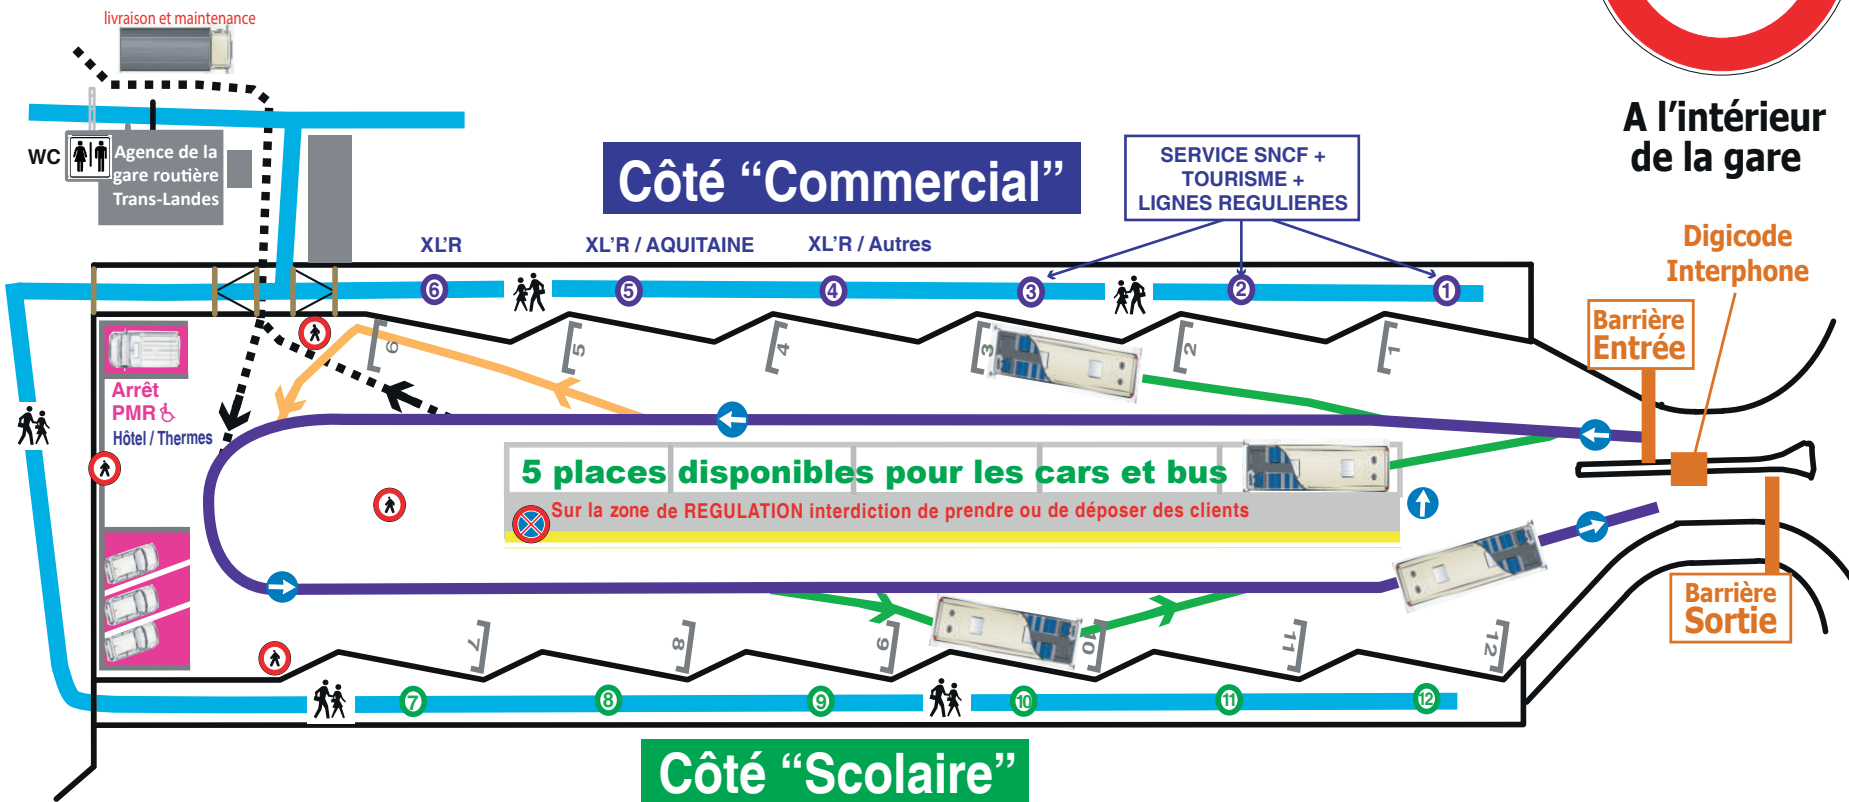

Entrée Route du Halage - Point Info GPS: 43.720295,-1.049127

A l'intérieur de la gare

- Circulation des piétons
- Sens de circulation tous véhicules
- Cars et bus
- Véhicules des hôtels et des thermes
- Véhicules de services Trans-Landes/RDTL, PMR et établissements privés
- Livraison ou maintenance SNCF et buffet de la gare

MISE EN FOURRIERE
VOTRE VÉHICULE
EST MAL GARÉ
OU GARÉ EN
INFRACTION

Art. 37.1 du Code de la Route