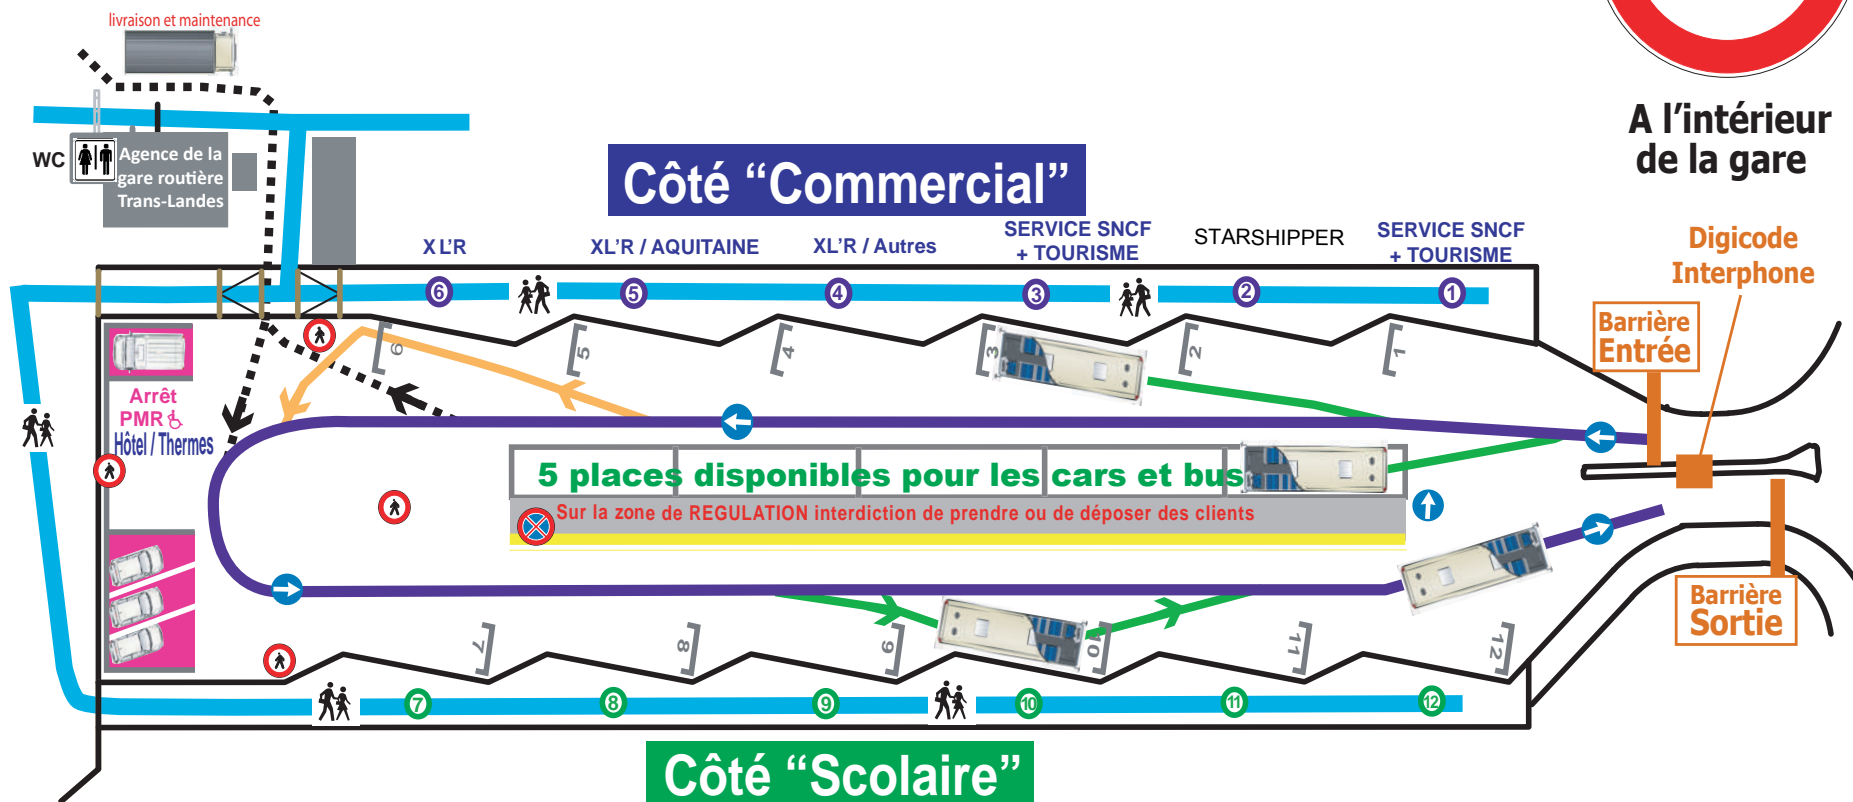

# Plan de circulation de la gare routière

Entrée Route du Halage - Point Info GPS: 43.720295,-1.049127

A l'intérieur de la gare

- Circulation des Piétons
- Sens de circulation tous véhicules
- Cars et bus
- Véhicules des hôtels et des Thermes
- Véhicules de services Trans-Landes/RDTL, PMR et établissements privés
- Livraison ou maintenance SNCF et Buffet de la Gare

MISE EN FOURRIERE  
VOTRE VÉHICULE  
EST MAL GARÉ  
OU GARÉ EN  
INFRACTION

Art. 37.1 du Code de la Route